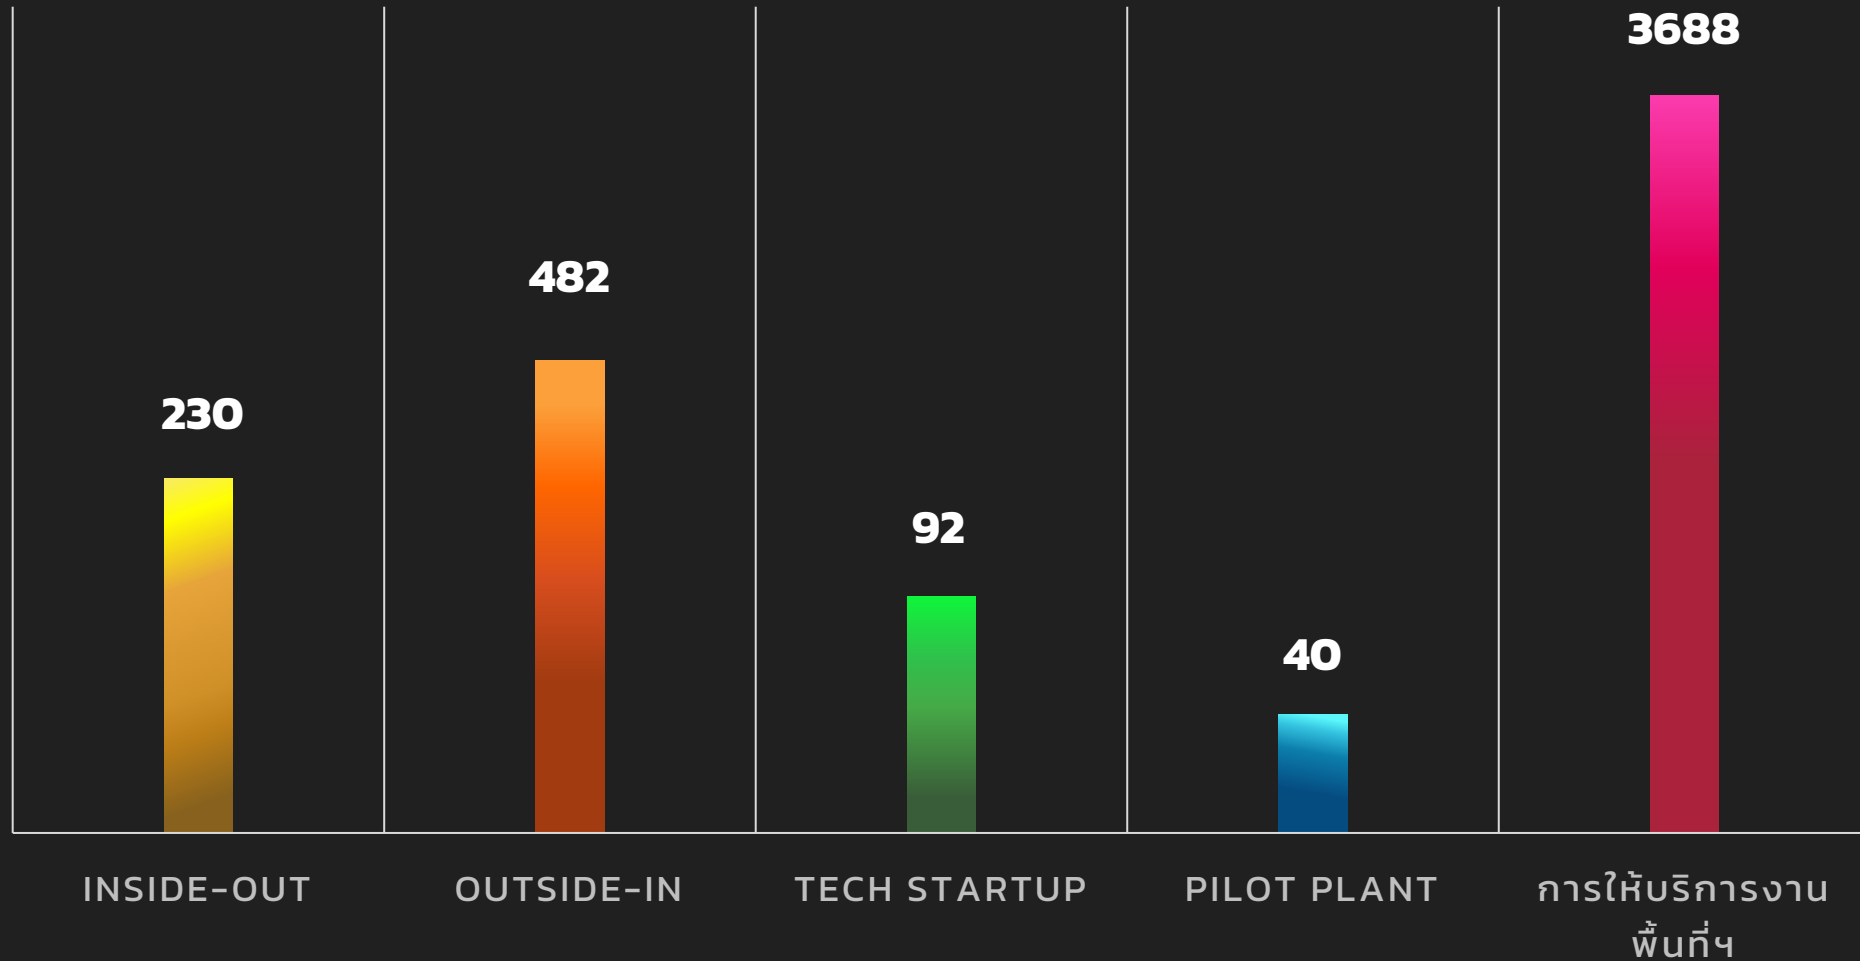

งานบริการของอุทยานวิทยาศาสตร์และเทคโนโลยี

ประจำปีงบประมาณ พ.ศ. 2564

ผู้เข้ารับบริการ
(คน)

งานบริการ